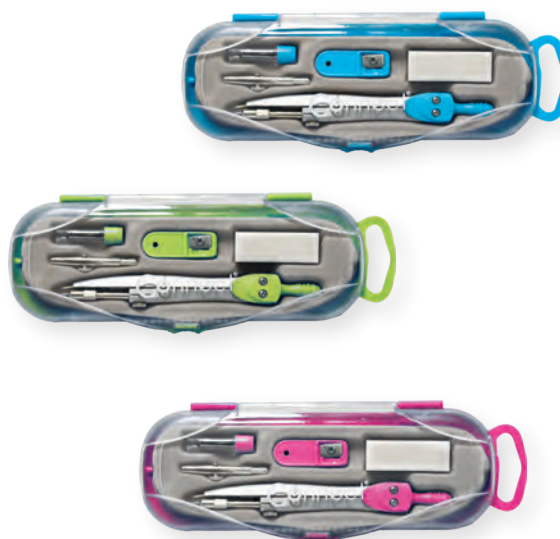

SET GEOMETRIJSKI

Connect

sadrži: lenjir, trouglove (45° i 60°), uglomer 180°; PVC; blister

Šifra	Šifra pr.	Opis	Boja	PJ / Pak
000001126	106046	srednji set; dužina: lenjira 30 cm, trouglova 18cm i šestar	providno plava	1 / 1/24/144

ŠESTAR

Connect

Šifra	Šifra pr.	Boja	PJ / Pak
000001055	105820	sortirano	1 / 1/10/120
000001054	105819	sortirano	1 / 1/10/120
000001902	305602	sortirano	1 / 1/10

000001055

000001054

000001902

ŠESTAR

Connect

metalni; u pvc pakovanju; blister

Šifra	Šifra pr.	Opis	Boja	PJ / Pak
000001029	105574	dodatak za rapidograf i produženi krak; sadrži i tubu mina	siva	1 / 1/10
000013295	107022	dodatak za rapidograf i produženi krak; sadrži i tubu mina, rezač i gumicu	sortirano	1 / 1

000001029

000013295