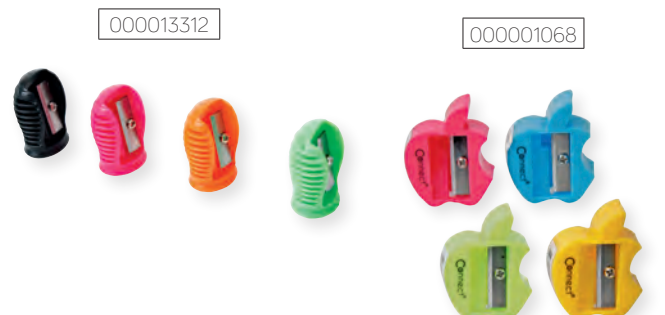

REZAČ

PVC

Šifra	Šifra pr.	Opis	Boja	PJ / Pak
000013312	105837	4 boje	sortirano	1 / 36
000001068	105838	oblik: jabuka; 4 boje	sortirano	1 / 24/720
000001071	105841	s kutijom; 2 rupe; ovalno; 4 boje; blister	sortirano	1 / 1/6/240
000001062	105832	s kutijom; 4 boje	sortirano	1 / 20/600
000001064	105834	s kutijom; 4 boje	sortirano	1 / 24/720
000001065	105835	s kutijom; 4 boje	sortirano	1 / 24/720
000001061	105831	s kutijom; oblik: miša; 5 boja	sortirano	1 / 20/600